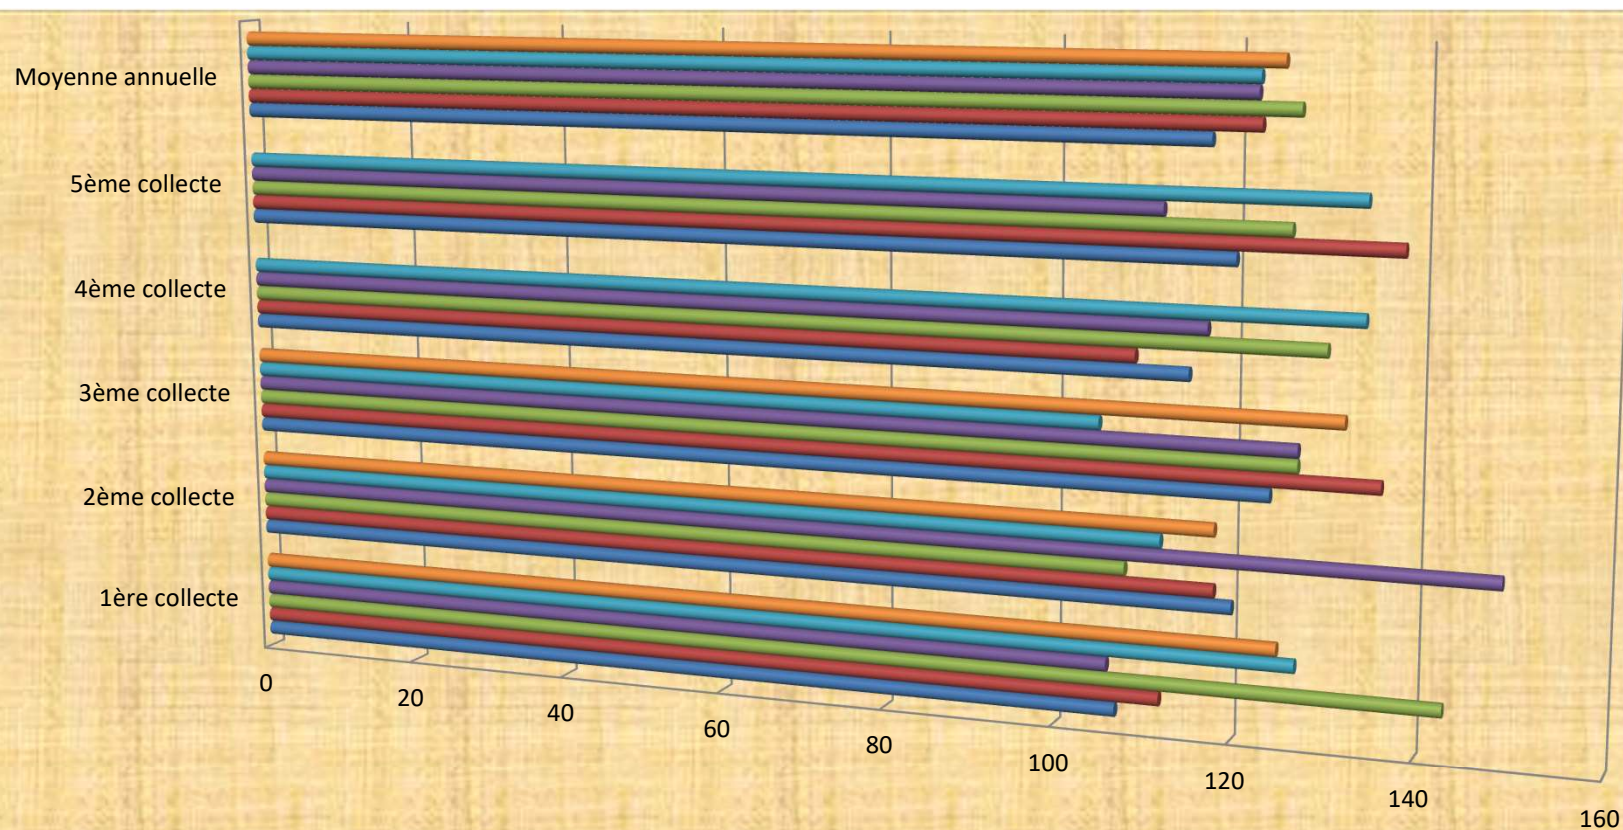

Nombre de donneurs prélevés

	1ère collecte	2ème collecte	3ème collecte	4ème collecte	5ème collecte	Moyenne annuelle
■ 2021	125	118	132			125
■ 2020	127	112	105	134	134	122
■ 2019	106	149	127	117	112	122
■ 2018	143	108	127	130	126	127
■ 2017	112	118	136	109	138	123
■ 2016	107	120	124	115	120	117