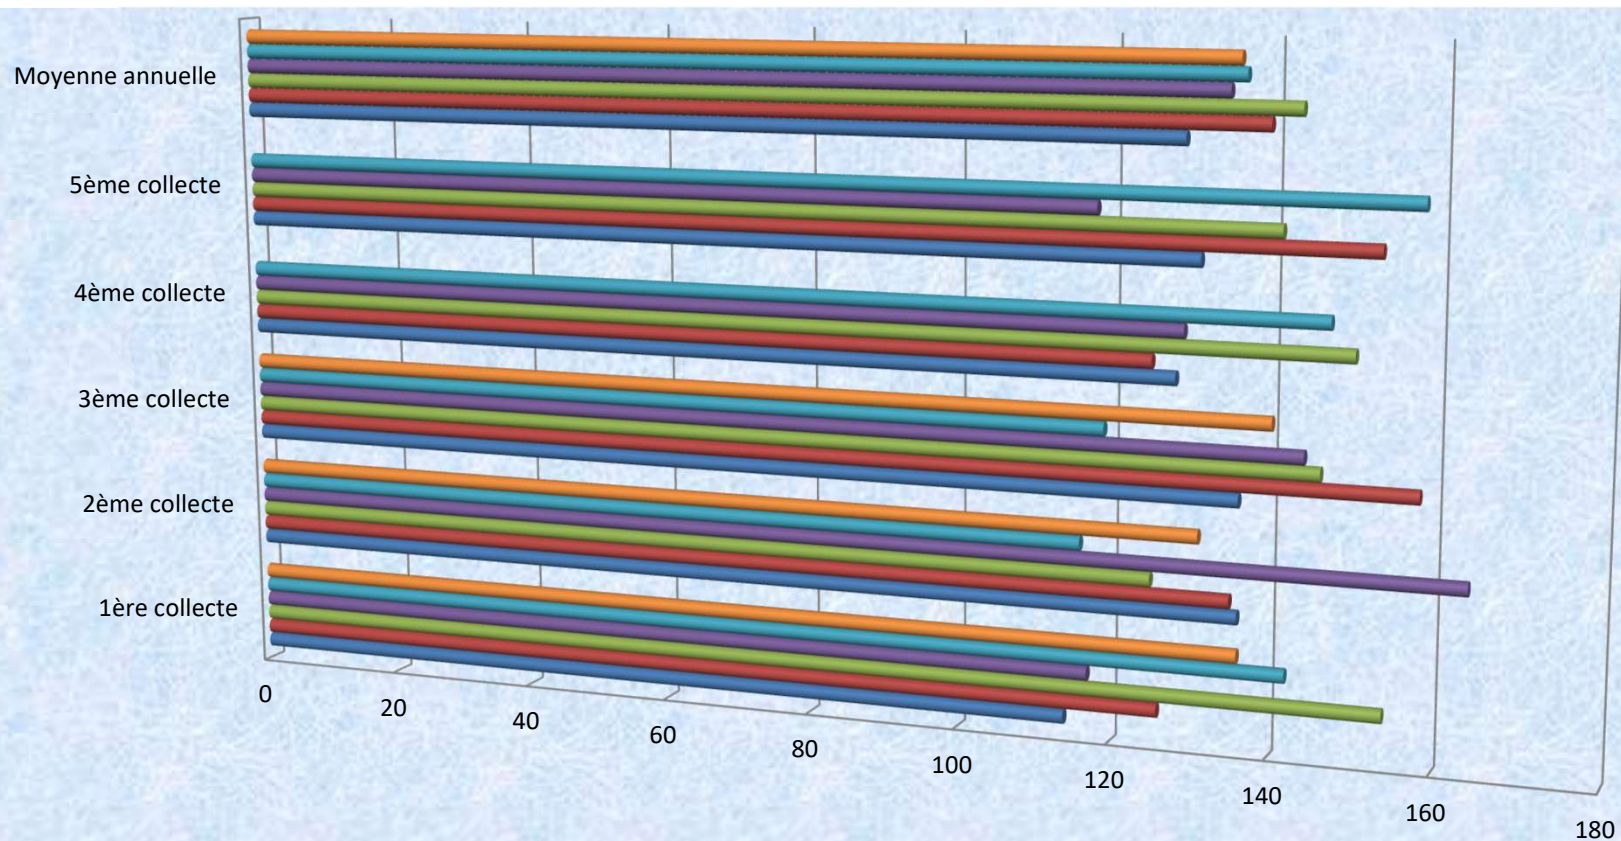

Donneurs reçus

	1ère collecte	2ème collecte	3ème collecte	4ème collecte	5ème collecte	Moyenne annuelle
2021	136	131	140	147	158	136
2020	142	116	119	129	118	136
2019	117	164	144	150	141	143
2018	154	125	158	125	131	139
2017	126	136	136	128	129	129
2016	114	136	136	128	131	129